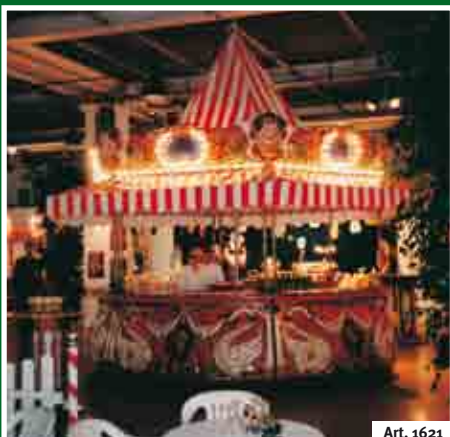

Mit unseren Weihnachtsattraktionen wird Ihre Veranstaltung zum strahlenden Stimmungshoch am Jahresende.

*Eisbahnen und
Eisstockschießen
Fahrgeschäfte*

*Buden und Stände
Glühweinbars
Dekoration*

EISBAHN

20 x 10 m Art. 3607
12 x 10 m Art. 3608

DIE NOSTALGIE-EISENBAHN IM WEIHNACHTSLAND

NOSTALGIEBUDEN UND -STÄNDE

Art. 1701

WEIHNACHTLICHE BÜHNE
Romantik-Charakter.
Gibt Ihrer Vorstellung die besondere Note.

Art. 1602

IN- UND OUTDOOR-WEIHNACHTSMÄRKTE
Der stimmungsvolle Höhepunkt am Jahresende. Individuelle Zusammenstellung möglich. Nostalgie-Stand.

Art. 1601 und 1602

KOMBINATION MARKTSTAND UND MARKTBUDE
Idealer Blickfang mit vielen Überraschungen. Verleiht Ihrer Veranstaltung den besonderen nostalgischen Charakter.

GLÜHWEINBARS

Art. 1621

GLÜHWEIN-BARS
Hochwertige Bars mit vielen Lichtern!