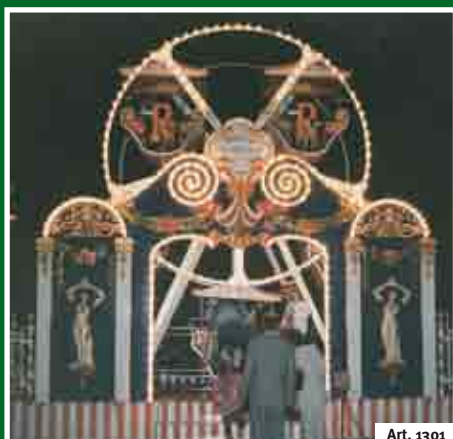

Mit unseren Weihnachtsattraktionen wird Ihre Veranstaltung zum strahlenden Stimmungshoch am Jahresende.

*Eisbahnen und
Eisstockschießen
Fahrgeschäfte*

*Buden und Stände
Glühweinbars
Dekoration*

EISBAHN

20 x 10 m Art. 3607
12 x 10 m Art. 3608

EISBAHN

Aus Kunststoff. Ohne aufwändige Kühlaggregate. Ohne Wasser. Ohne Strom. Schlittschuhe für Ihre Gäste können mit der Eisbahn gemietet werden. Bandenwerbung ist möglich.

EISSTOCKSCHIESSEN

Art. 3606

EISSTOCKSCHIESSEN

15 x 2 m. Mit Eisstöcken. Für drinnen und draußen.

NOSTALGIE-FAHRGESCHÄFTE

Art. 1301

RIESENRAD

»Kleine Wolkenreise«. Fünf Gondeln für stimmungsvollen Genuss – auch bei Nacht!

Art. 1408

KARUSSELL »PRACHT«