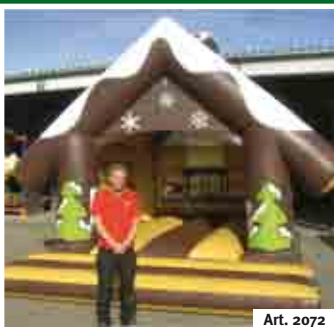

Mit unseren Weihnachtsattraktionen wird Ihre Veranstaltung zum strahlenden Stimmungshoch am Jahresende.

*Eisbahnen und
Eisstockschießen
Fahrgeschäfte*

*Buden und Stände
Glühweinbars
Dekoration*

EISBAHN

20 x 10 m Art. 3607
12 x 10 m Art. 3608

**HERZLICH WILLKOMMEN
ZUR WEIHNACHTSFEIER!**

NIKOLAUSKOSTÜM

**RIESEN-
WEIHNACHTSMANN**
6 m Höhe. Blickfang auch
bei turbulenten Ereignissen.

WEIHNACHTSBUDE

RENTIERGESPANN als Deko oder Fotomotiv (Art. 5009)
WEIHNACHTS-THRON (Art. 1027)

NOSTALGIE-WEIHNACHTSLAND

HÜPFBURG WINTERHAUS
5 x 4 m.

SCHNEEMASCHINE
Winterliches Ambiente für Effekte der besonderen Art.

ORGELWAGEN
Nur Musik gewünscht? Dann aber mit Stil.
Selbstspielend.

NEU!

**WELCOME
WEIHNACHTSMANN**
tanzend mit Musik.